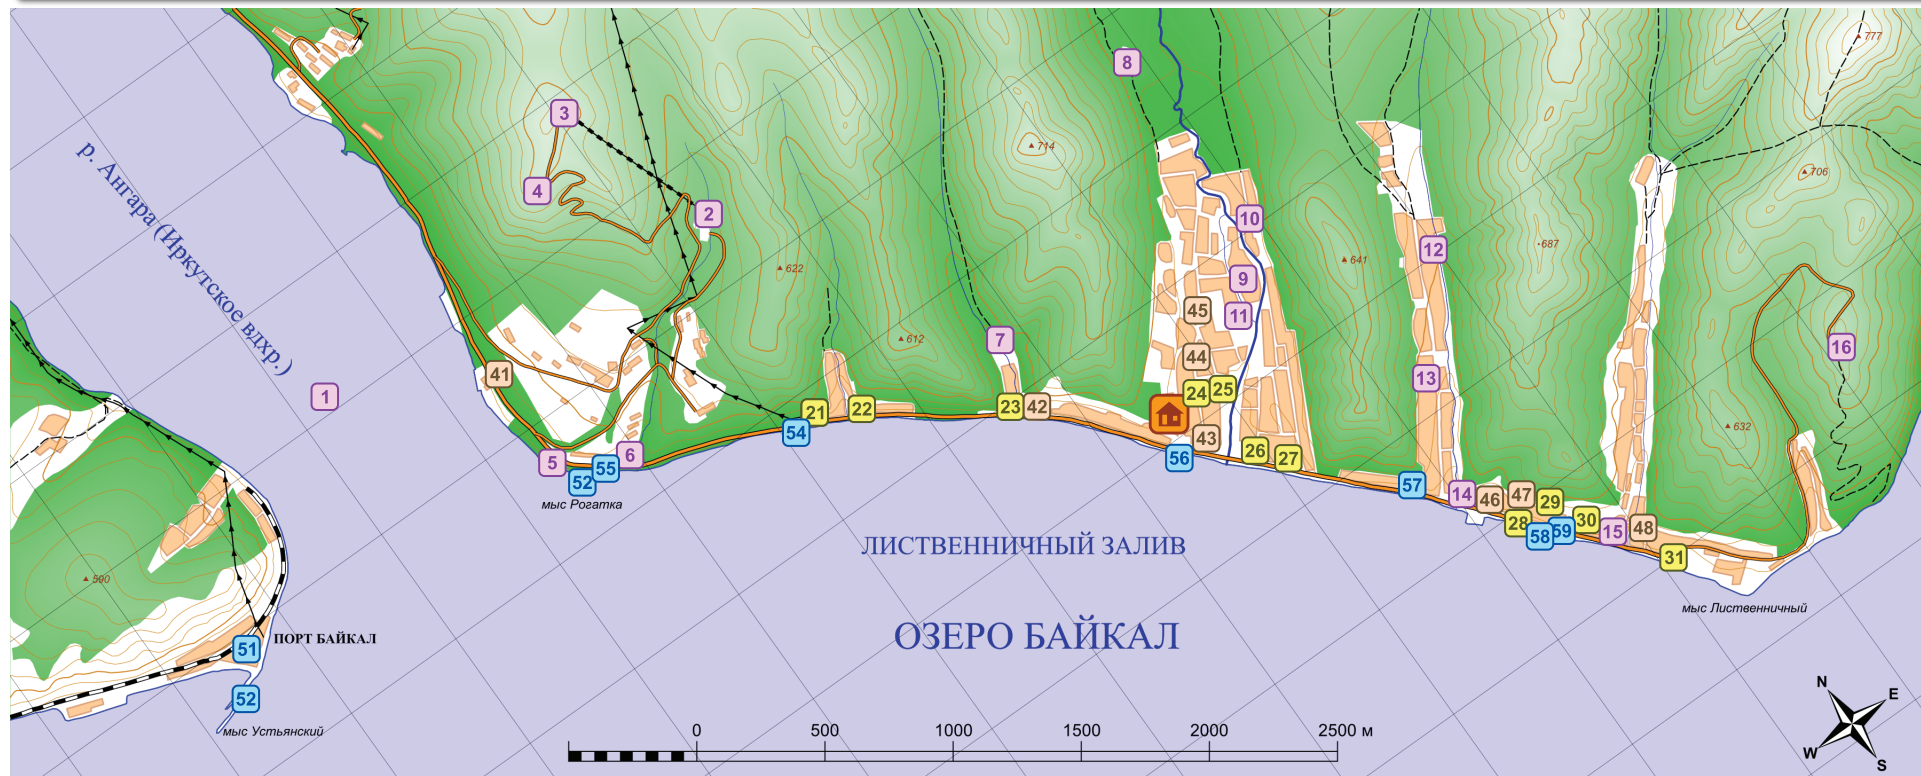

Карта пос. Листвянка

Достопримечательности, досуг

- 1 Шаман-камень
- 2 Нижняя площадка подъемника
- 3 Верхняя площадка подъемника
- 4 Смотровая площадка на камне Черского
- 5 Памятник Александру Вампилову
- 6 Музей Байкала
- 7 Экстрим парк Sky Fox
- 8 Байкальский центр ездового спорта
- 9 Свято-Никольская церковь
- 10 Театр авторской песни
- 11 Ретро-парк
- 12 Картинная галерея
- 13 Католический духовный центр
- 14 Памятник погибшим на войне
- 15 Нерпинарий
- 16 Большой солнечный телескоп

Кафе, рестораны

- 21 «Алания»
- 22 «У Озера»
- 23 «Прошлый век»
- 24 «Крестовая падь»
- 25 «Байкальская сказка»
- 26 «Шаман»
- 27 «Подлеморье»
- 28 «Шуры-Муры»
- 29 «Маяк»
- 30 «Прибой»
- 31 «Подкова»

Торговля

- 41 Рынок (рыба)
- 42 Байкальские сувениры
- 43 «Копейка» (продукты)
- 44 «Даурия» (продукты)
- 45 «Теплый Стан» (продукты)
- 46 «Пятый океан» (продукты)
- 47 «Калинка» (продукты)
- 48 Рынок (рыба, сувениры)

О карте

Карта представлена семейной гостиницей «Деревенка» (пос. Листвянка, ул. Горная, д.1). Полный вариант карты доступен на сайте гостиницы по адресу: http://baikal-derevenka.ru/map_index.php.
Версия 2.0 от 18.05.2013